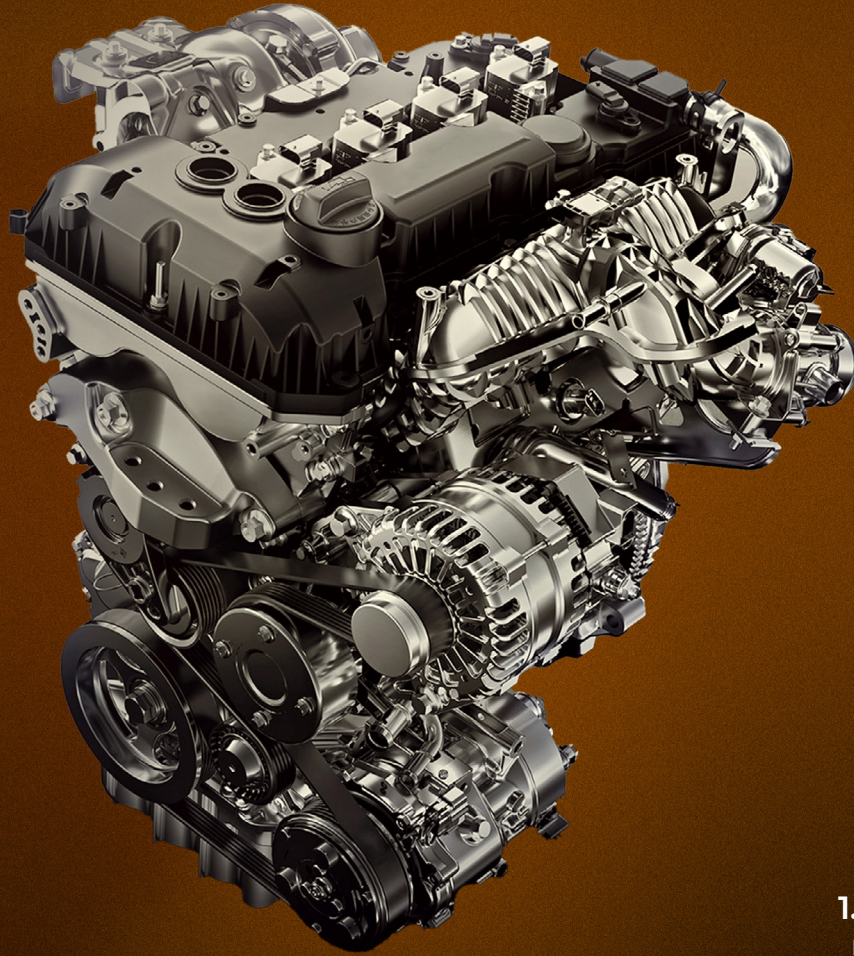

توازن استثنائي بين القوة والتحكم

محرك 1.6 تيربو مزدوج 7 سرعات يجمع بين القوة والسلاسة و الكفاءة في القيادة

1.6T Engine + 7-DCT WET

Power meets efficiency - turbocharged 1.6L engine paired with advanced 7-speed wet dual-clutch transmission for a smooth, dynamic drive.