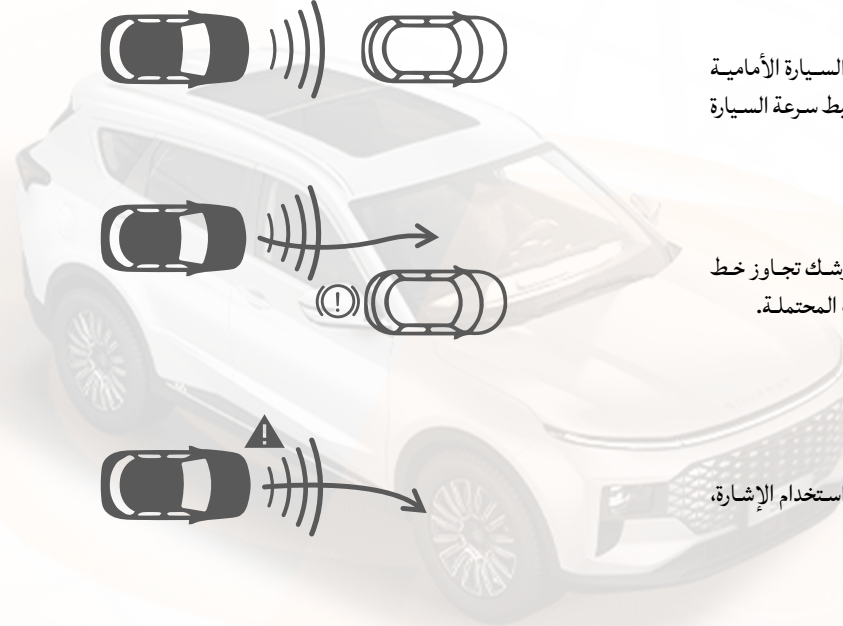

Lane Keep Assist (LKA)

It's an intelligent technology that warns you when your car is about to cross the lane line unintentionally, helping you avoid potential accidents.

Lane Departure Warning (LDW)

The system warns the driver when leaving a marked lane without using the indicator, or if the vehicle is drifting out of its travel lane.

Forward Collision Warning (FCW)

The S07 uses sensors to scan the road ahead for obstacles such as other vehicles, fixed objects, and even pedestrians. While driving, the system monitors the speed and distance of your vehicle in relation to surrounding objects.

Autonomous Emergency Braking (AEB)

S07 keeps a constant eye on the road ahead and will automatically bring the vehicle to a halt if the driver fails to take action in case of danger.

ADAS مساعد القيادة الذكية

مع نظام مساعد القيادة الذكية المتقدم، كأن لديك مساعداً خاصاً يدعمك، مما يتيح لك القيادة بكل راحة واسترخاء.

نظام التحكم التفاعلي في السرعة (ACC)

تساعدك سيارة S07 على الحفاظ على مسافة آمنة من السيارة الأمامية والالتزام بحدود السرعة المسموح بها. يقوم النظام تلقائياً بضبط سرعة السيارة دون تدخل السائق.