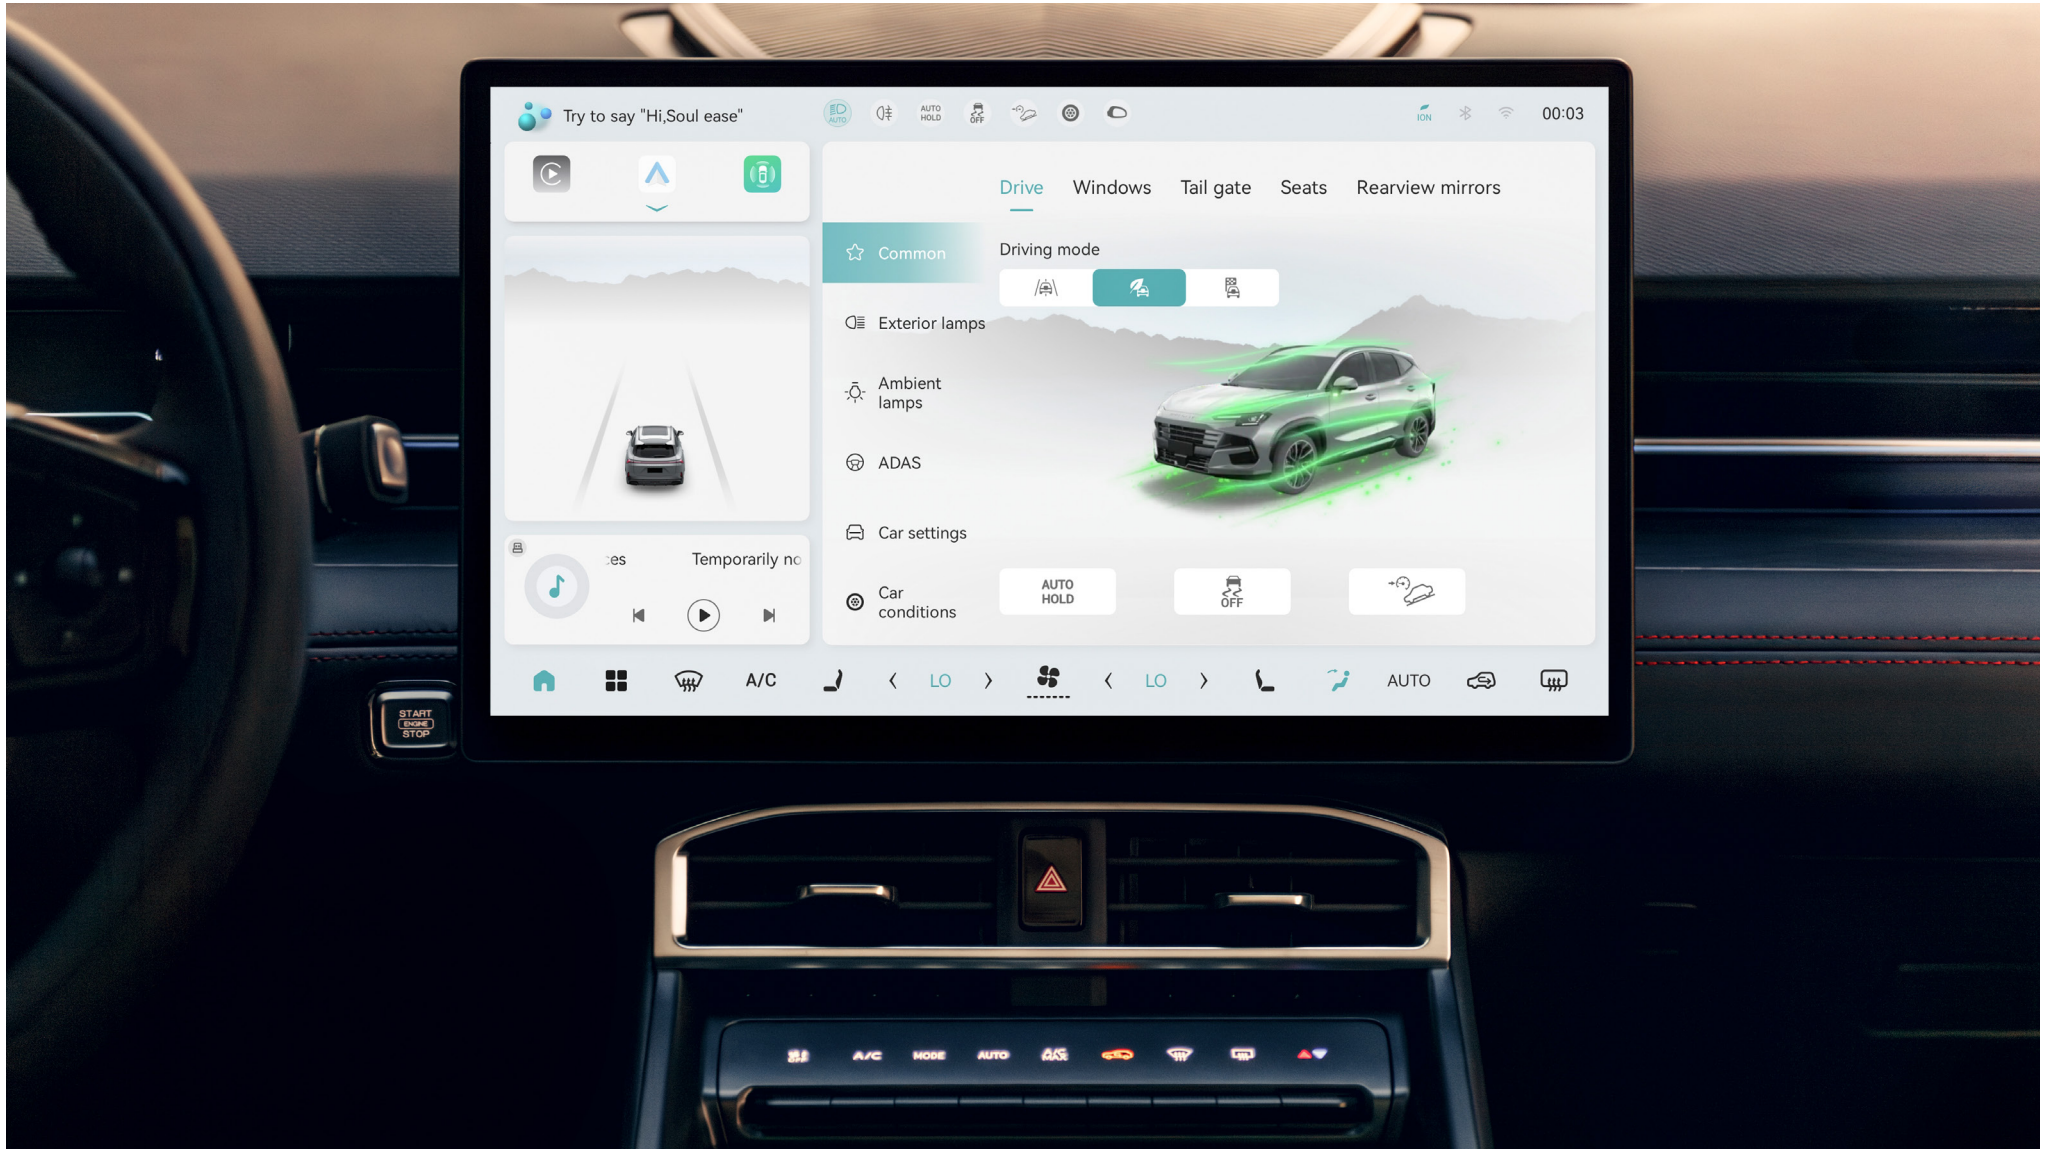

15.6" Intelligent Center Console Screen

Large, high-definition touchscreen for a smart, connected driving experience.

شاشة مركزية ذكية 15.6 بوصة

شاشة ذكية عالية الدقة مقاس 15.6 بوصة لتجربة قيادة متطورة ومتصلة