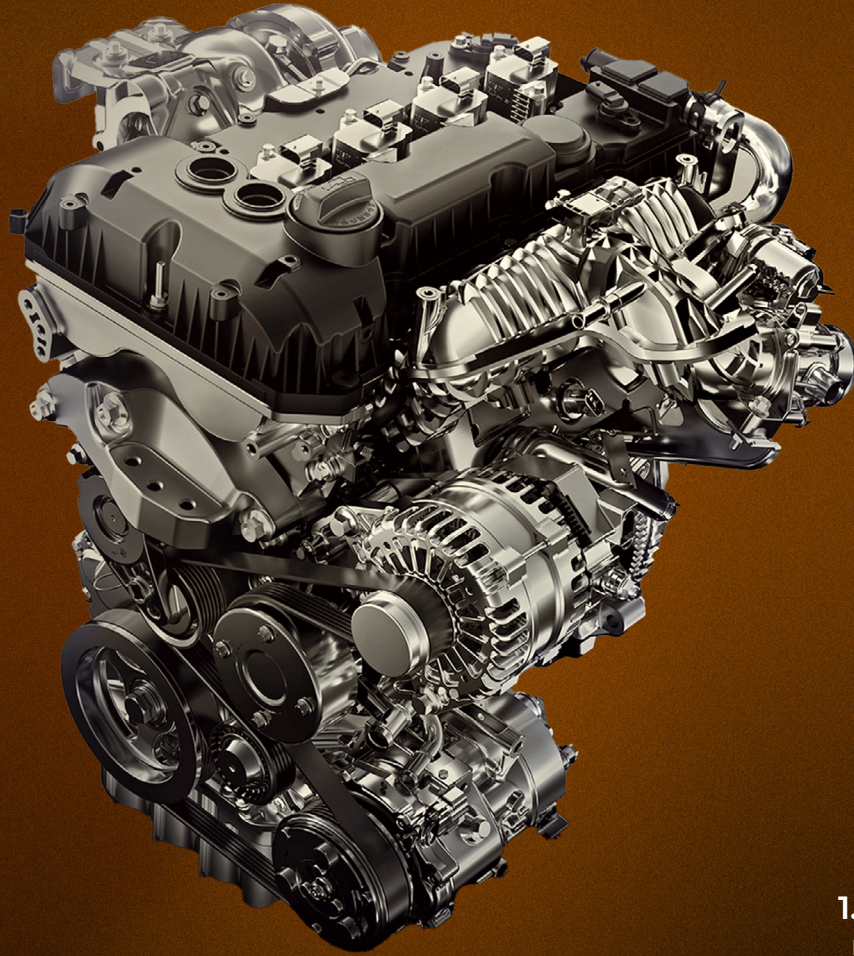

شنتة سيارة كهربائية

شنتة سيارة كهربائية لسهولة الفتح والإغلاق بضغطة زر.

Electric Tailgate

Effortless opening and closing of the rear door at the push of the button.

توازن إستثنائي بين القوة والتحكم

محرك 1.6 تيربو مزدوج 7 سرعات يجمع بين القوة والسلاسة و الكفاءة في القيادة