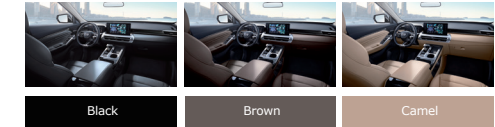

Notes:

1. The vehicle shown in the brochure does not completely align with the actual model. Please contact us far more details about the actual available models.
2. The GAC trademark mark, vehicle model names, vehicle body designs and other marks and designs appearing in the brochure are the IP rights

EXTERIOR COLOR

INTERIOR COLOR