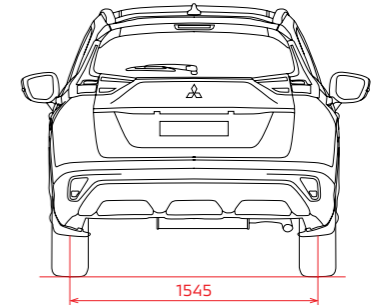

رمادي تيتانيوم معدني
Titanium Grey Metallic

DIMENSIONAL VIEWS

الأبعاد

جميع القياسات بالمليمتر
All measurements in millimeters

ملاحظة: قد تختلف بعض التجهيزات حسب السوق. لمزيد من المعلومات، يرجى التواصل مع وكيل/ موزع ميتسوبيشي موتورز المحلي.
Note: Some equipment may vary by market. Please consult your local Mitsubishi Motors dealer/distributor for details.