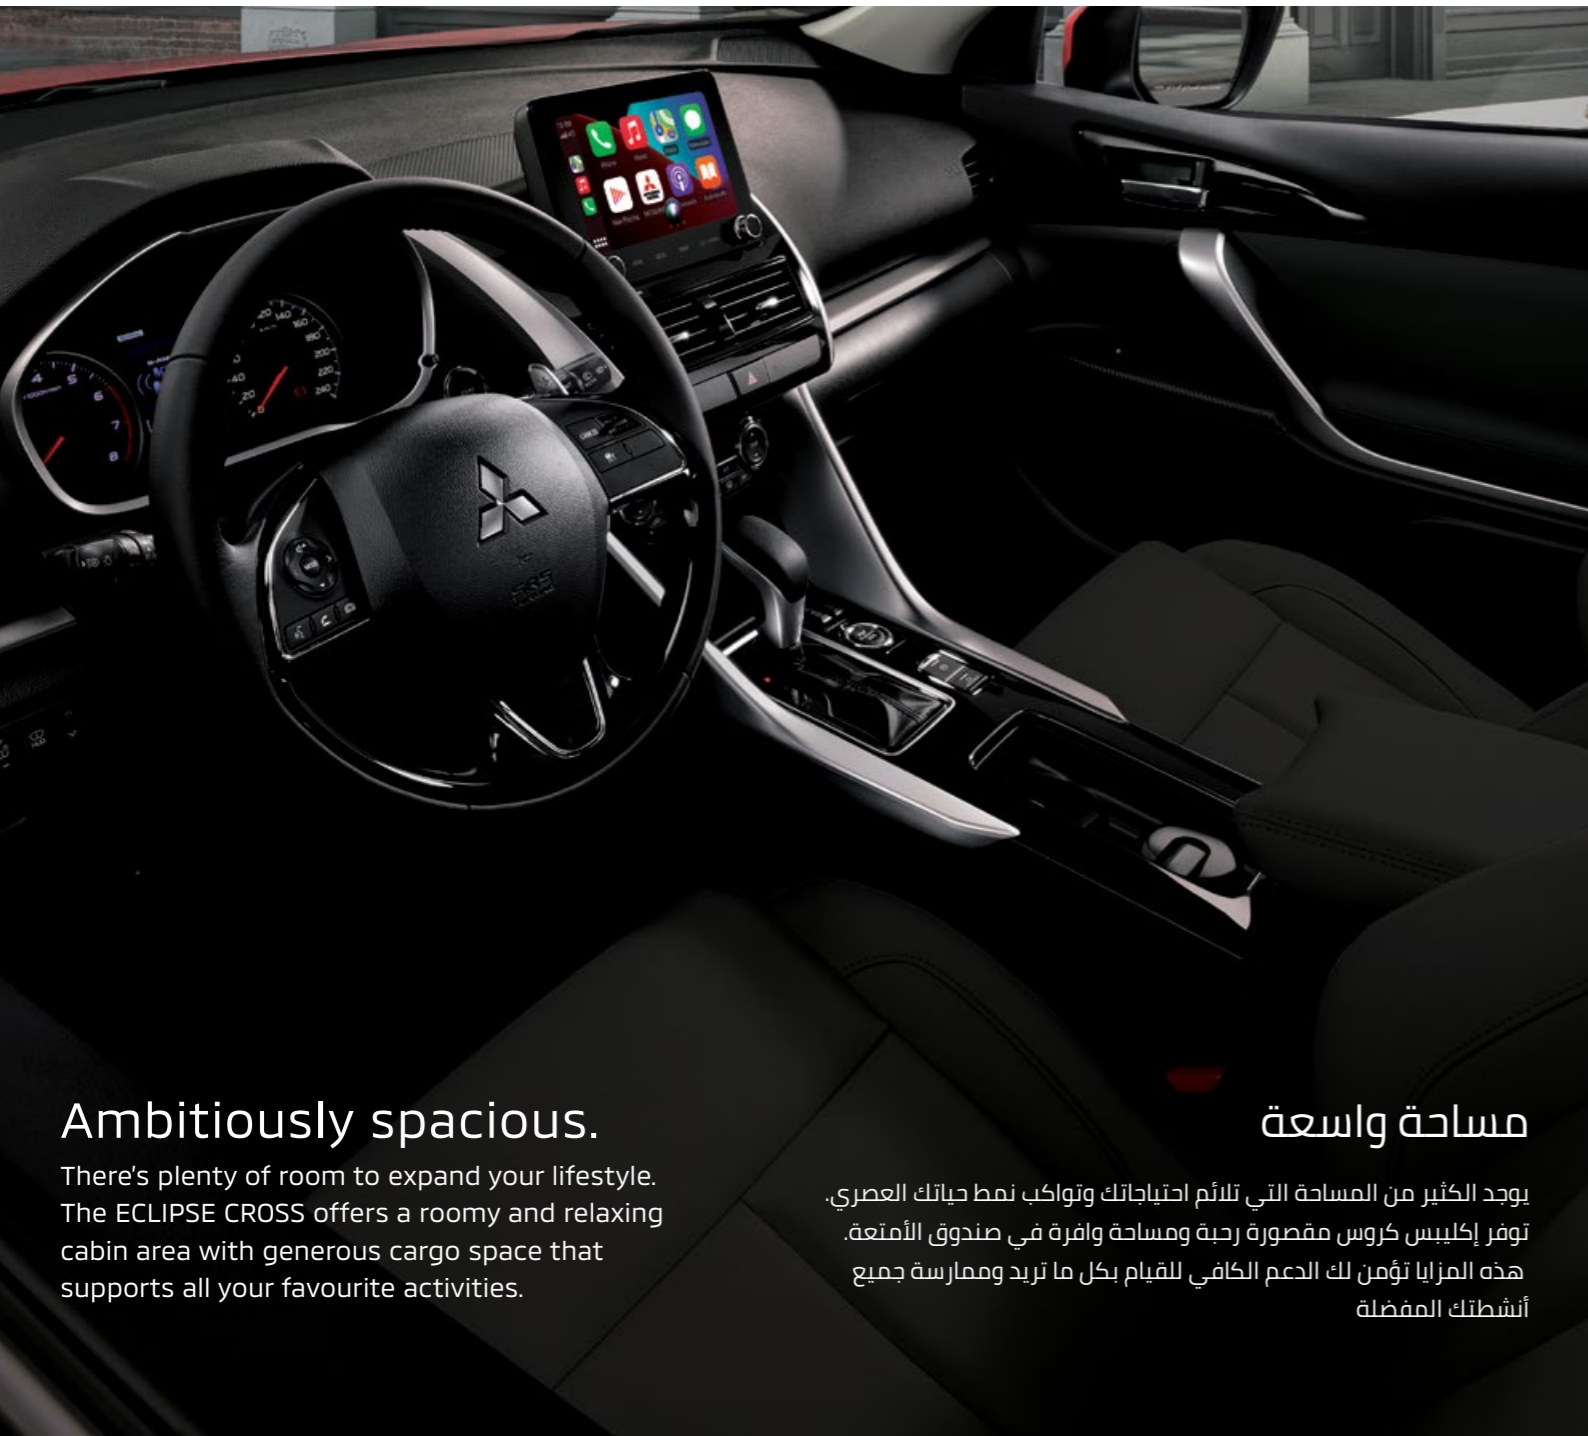

Ambitiously spacious.

There's plenty of room to expand your lifestyle. The ECLIPSE CROSS offers a roomy and relaxing cabin area with generous cargo space that supports all your favourite activities.

مساحة واسعة

يوجد الكثير من المساحة التي تلائم احتياجاتك وتواكب نمط حياتك العصري. توفر إكلipsis كروس مقصورة رحة ومساحة وافرة في صندوق الأمتعة. هذه المزايا تؤمن لك الدعم الكافي للقيام بكل ما تريد وممارسة جميع أنشطتك المفضلة