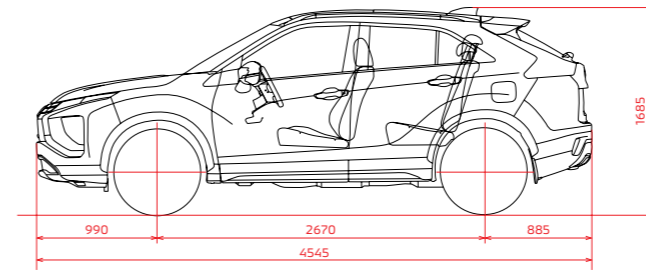

رمادي تيتانيوم معدني
Titanium Grey Metallic

DIMENSIONAL VIEWS

الأبعاد

جميع القياسات بالمليمتر
All measurements in millimeters

ملاحظة: قد تختلف بعض التجهيزات حسب السوق. لمزيد من المعلومات، يرجى التواصل مع وكيل/ موزع ميتسوبيشي موتورز المحلي.
Note: Some equipment may vary by market. Please consult your local Mitsubishi Motors dealer/distributor for details.