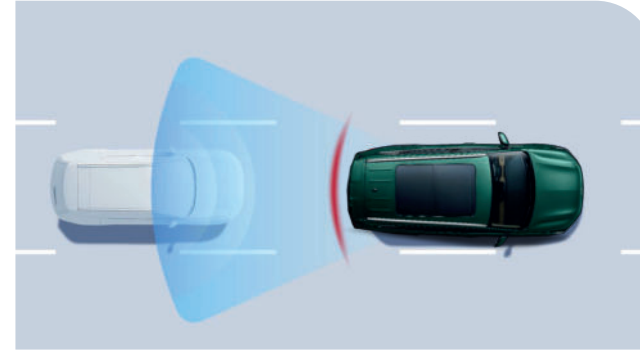

Cut-out center console storage
مساحة تخزين في وحدة التحكم
المركزية

SAFETY

عوامل الأمان

Six airbags + force limiting seat belts

٦ وسائد هوائية + أحزمة أمان لتحديد قوة الاصطدام

Rear Collision Warning

نظام تحذير من التصادم الخلفي

Blind spot

نظام مراقبة النقاط العمياء

Door opening warning

نظام تحذير فتح الباب

Convenience

الراحة

Infotainment screen 15,6 inch

شاشة وسطية 10,7 بوصة