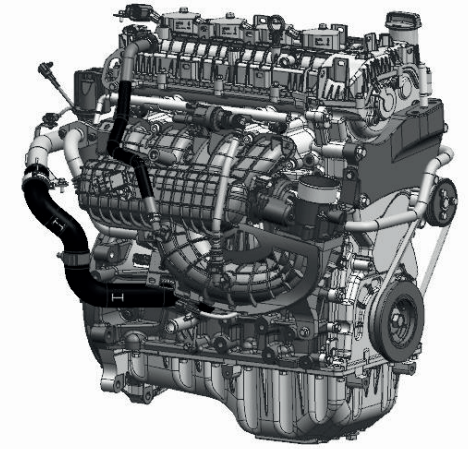

Engine

Engine 1.5 L
Max Power from Electric Engine 214 HP
Max Torque from Electric Engine 330 NM

المحرك

1.5 لتر
الحد الأقصى للقوة الحصانية 214 حصان
الحد الأقصى للعزم 330 نيوتن/متر

Battery

Battery Capacity 25.3 Kw
Pure Battery Range 129 KM
Charging time 4 Hrs (6.6 KW)
Car AC Charging 6.6 KW
Combined Range 1200 Km

البطارية

سعة البطارية 25.3 ك/وات
الحد الصافي للمسافه بالبطاريه 129 ك/متر
وقت الشحن 4 ساعات (6.6 ك/وات)
قدرة الشحن البطيء 6.6 ك/وات
المدى الكلي المجموع 1200 ك/متر