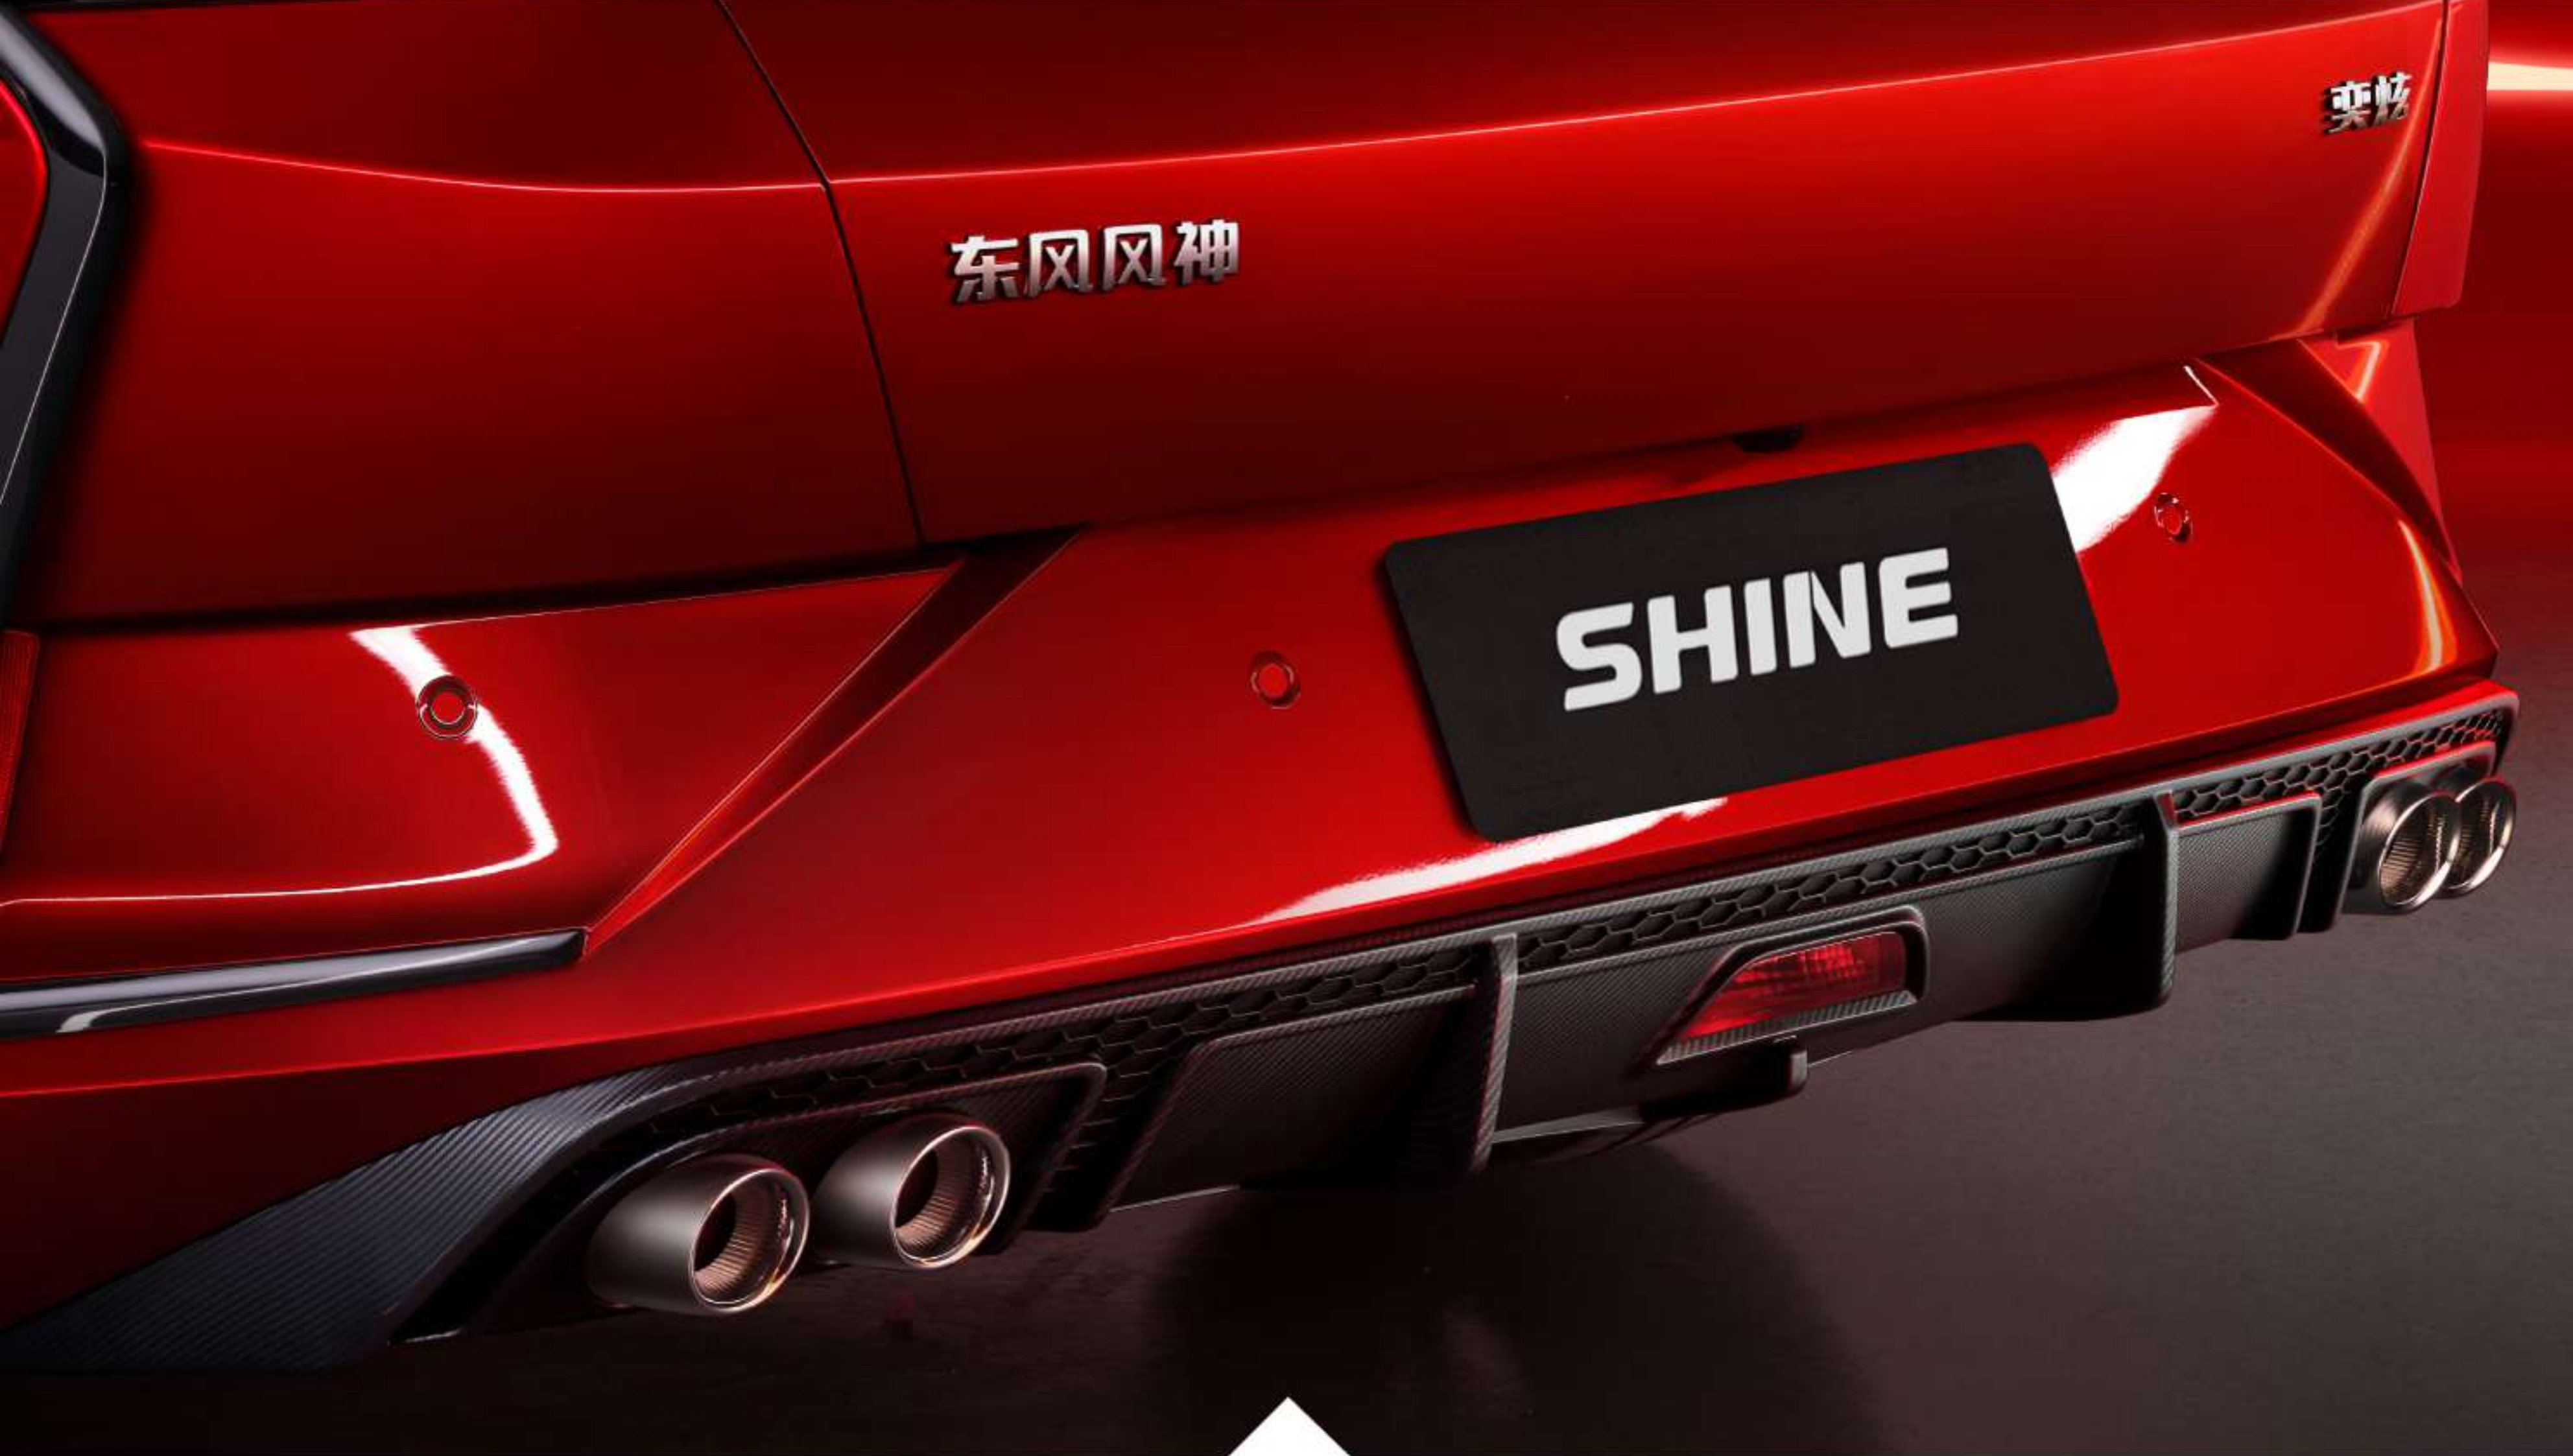

شحن لاسلكي لهاتفك

استمتع بشحن بدون أسلاك أثناء قيادتك لتجربة قيادة مريحة و متطورة و أكثر متعة

Wireless Charging for Your Phone

Enjoy wire-free charging during your drive for a comfortable, advanced, and more enjoyable driving experience.

Sports Outlet Hoses

Make a statement on the road with our sport hose, adding a touch of modern elegance to your engine compartment.

منافذ عادم رياضية

اترك انطبعا على الطريق بمنافذ عادم رياضية، مما يضيف لمسة من الأناقة العصرية إلى حجرة المحرك الخاصة بك.