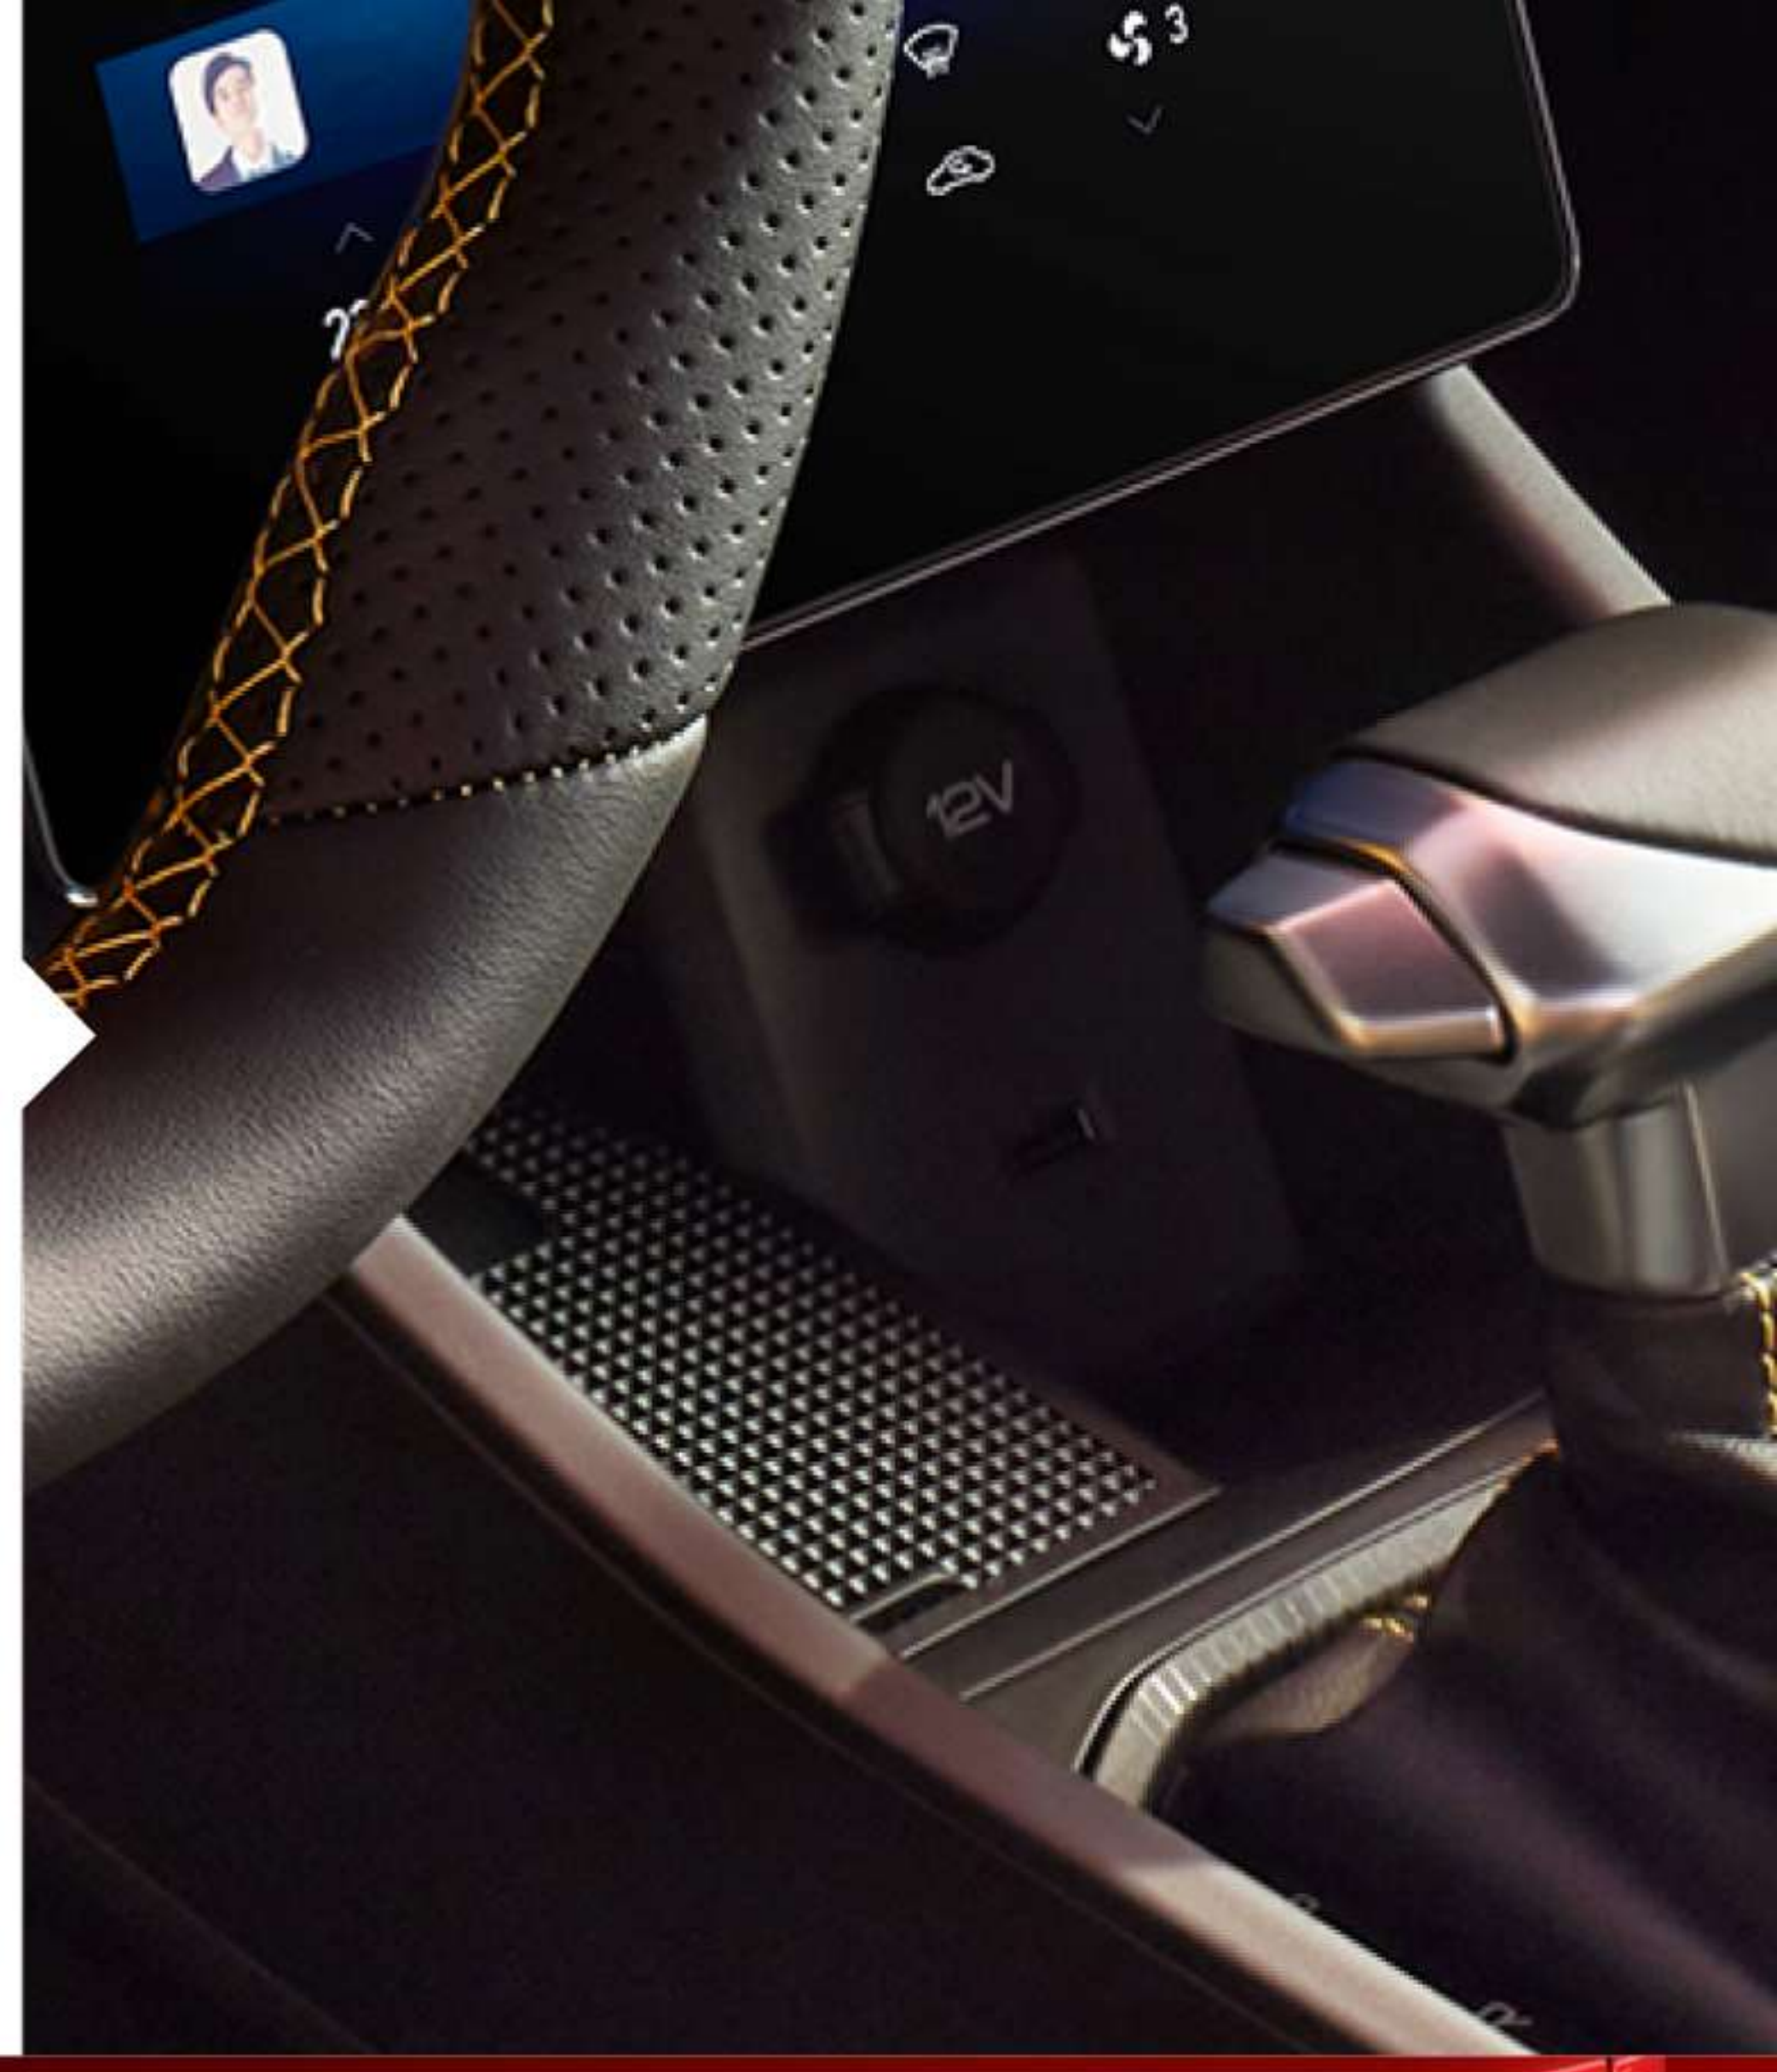

شحن لاسلكي لهاتفك

استمتع بشحن بدون أسلاك أثناء قيادتك لتجربة قيادة مريحة و متطورة و أكثر متعة

Wireless Charging for Your Phone

Enjoy wire-free charging during your drive for a comfortable, advanced, and more enjoyable driving experience.

Sports Outlet Hoses

Make a statement on the road with our sport hose, adding a touch of modern elegance to your engine compartment.

منافذ عادم رياضية

اترك انطبعا على الطريق بمنافذ عادم رياضية، مما يضيف لمسة من الأناقة العصرية إلى حجرة المحرك الخاصة بك.