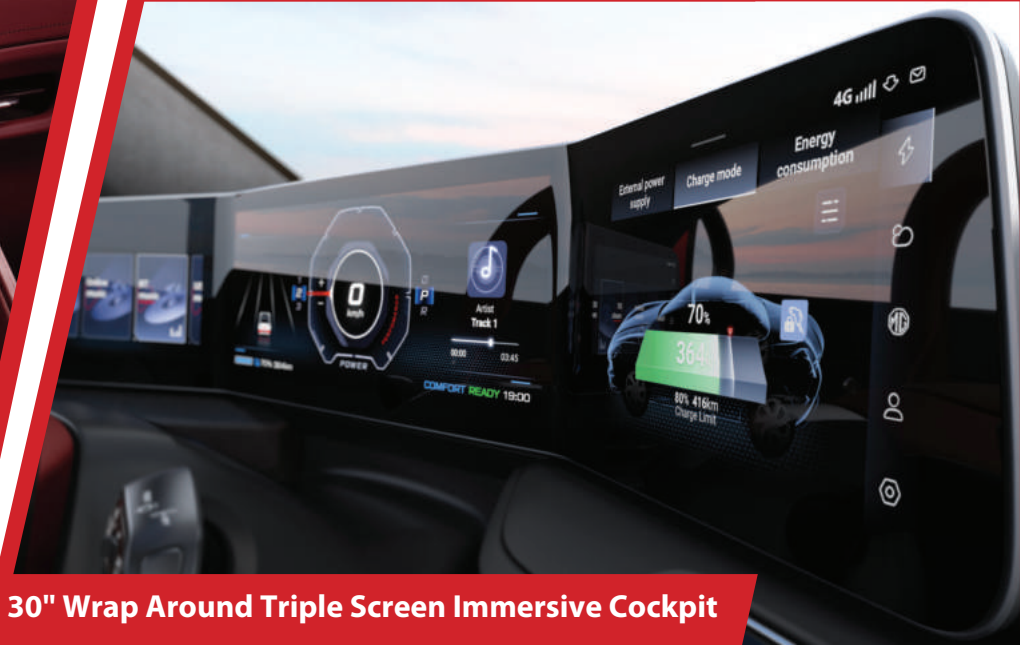

Since 1924

Cyberster

EXTERIOR

التصميم الخارجي

INTERIOR

التصميم الداخلي

Premium Bose® 8 Speakers Sound System

30" Wrap Around Triple Screen Immersive Cockpit

المواصفات

Power Folding Mirrors	•	ضم المرايات الخارجية كهربائياً
Power Operating Roof (Convertible)	•	سقف كهربائي قابل للفتح (للسيارات المكشوفة)
Front & Rear Parking Sensors	•	حساسات امامية و خلفية للركن
360 View Camera	•	نظام كاميرة رؤية 360
Rear Integrated Spoiler	•	سبويلر خلفي
"Lightning Design" Staggered Wheels with Red Calipers	19" Alloy	جنوط مع كمرات فرامل رياضية
Tires	FR: 245/45 R19 RR: 275/50 R19	مقاس الإطارات
التصميم الداخلي		
Interior		
Automatic Dual Zone AC	•	تكييف أوتوماتيك ثنائي التحكم
Sport Leather Seats	•	مقاعد جلد رياضية
6- Ways Power Adjustable Driver Seat with Memory Function	•	تعديل وضع كرسي السائق (6 اتجاهات) كهربائياً مع ذاكرة
6- Ways Power Adjustable Passenger Seat with Memory Function	•	تعديل وضع كرسي الراكب (6 اتجاهات) كهربائياً مع ذاكرة
Smart Ambient Light	•	إضاءة محيطية
Heated Seats	•	سخانات في الكراسي
Wind Deflector Between Seats	•	حاجب للرياح بين المقاعد
Button Type Electronic Gear Shifter	•	ناقل الحركة الإلكتروني
Premium Leather Steering Wheel	•	عجلة قيادة جلد
Keyless Entry	•	مفتاح ذكي لدخول السيارة
Metal Sport Pedals	•	بدالات من المعدن
Smart Motor Start/Stop	•	نظام تشغيل ذكي للموتور
Multifunction Telescopic Steering Wheel	•	عجلة قيادة متعددة الوظائف
Heated Steering Wheel	•	عجلة قيادة قابلة للتسخين
Super Sport Button in the Steering Wheel	•	زر نظام القيادة الرياضية بعجلة القيادة
Center Infotainment 10.25" Touch Screen	•	شاشة عرض 10.25 بوصة ملونة تعمل باللمس
(Apple CarPlay + Android Auto)	•	نظام ربط الهاتف بالسيارة (Apple CarPlay + Android Auto)
Premium Bose® 8 Speakers Sound System	•	نظام صوتي 8 سماعات Bose®
30" Wrap Around Triple Screen Immersive Cockpit	•	لوحة عدادات ذكية 30 بوصة
7 YEARS WARRANTY / 150,000 KM "Whichever comes first"		
7 YEARS Battery WARRANTY / 150,000 KM "Whichever comes first"		
ضمان 7 سنوات / 150,000 كم ايهما اقرب		