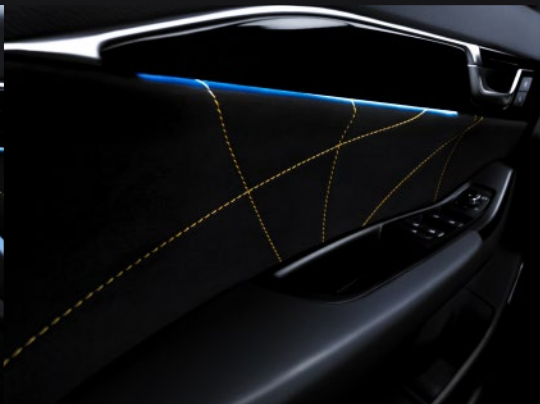

جنوط متوفرة بقياس ١٨ إنش أو ١٩ إنش
Wheels Available in 18 inch or 19 inch

تصميم الدعامة الانسيابي
Flying Buttress Design

Racing-grade Interior
and Technological Cabin

مقصورة داخلية معززة بتقنيات متطورة
بتصميم رياضي عصري فخم

مساحات داخلية رحيبة
Spacious Interior

مقاعد جلد بتصميم فخم ورياضي
High-end and Sporty Leather Seats

ناقل حركة أوتوماتيكي 6 سرعات
6AT Gearbox

شاشة مزدوجة بمقاس 12.3 بوصة + شاشة 7 بوصة
تعمل باللمس للتحكم بالتكييف
Dual 12.3-inch Screen + 7-inch Air
Conditioning Touch Panel

إضاءة ليلية
Dashboard Ambient Light

حياكة داخلية بتصميم رياضي
Interior knitting with a Sporty Design

أنظمة مساعدة القيادة L2 Intelligent Driving System

مجهزة بتقنيات أنظمة السلامة 360° كاميرا،
نظام مراقبة ضغط الإطارات والمزيد